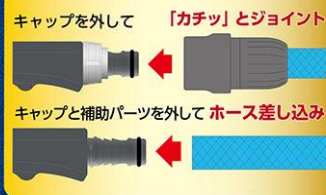

CS-75 洗車ブラシプロ 混毛ハード

- ●特長
  ワイドに洗える、ハイグレードの洗車ブラシ。車の下回りや農機具の掃除などに!
- ●JAN: 4903717081095 ●品番: CS-75
- ●入数: 30 ●原産国: 中国
- ●材質: (柄) PE、ABS、合成ゴム (毛部) PBT、パキ、PP、PVC、ナイロン
- ●商品サイズ/重量: 95×430×105mm/280g
- ●包装サイズ/重量: 120×460×105mm/290g
- ●ボールサイズ/重量: -
- ●ケースサイズ/重量: 430×540×490mm/8800g

CS-77 洗車ブラシプロ ワイドレギュラー

- ●特長
  ワイドに幅広く洗える! 自動車の下まわりや、トラックの荷台などに!
- ●JAN: 4903717081118 ●品番: CS-77
- ●入数: 30 ●原産国: 中国
- ●材質: (柄) PE、ABS、合成ゴム (毛部) PP
- ●商品サイズ/重量: 85×500×105mm/197g
- ●包装サイズ/重量: 105×530×110mm/230g
- ●ボールサイズ/重量: -
- ●ケースサイズ/重量: 480×530×550mm/8000g